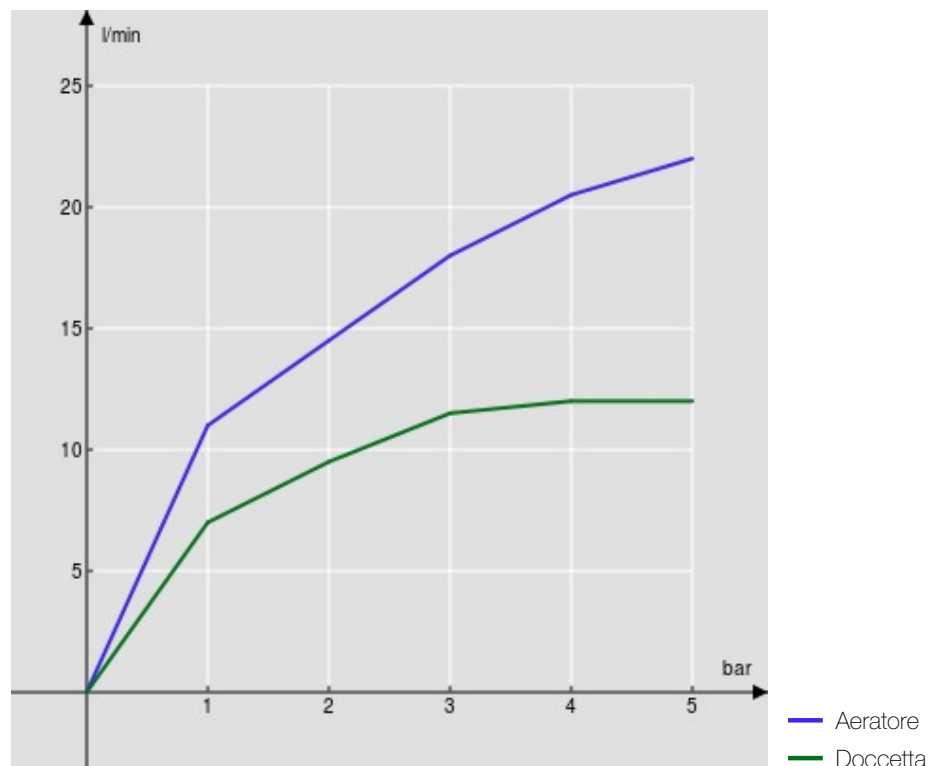

#### SPECIFICHE

Monocomando esterno con set doccia

Chrome

Aeratore anticalcare M 28 x 1

Deviatore con ritorno automatico

Supporto doccetta orientabile

Doccetta a 3 getti e flessibile 150 cm

Limitatore di portata con freno al 50%

#### CERTIFICAZIONI

DIAGRAMMA DI PORTATA: ACQUA CALDA/FREDDA

DIAGRAMMA DI PORTATA: ACQUA MISCELATA