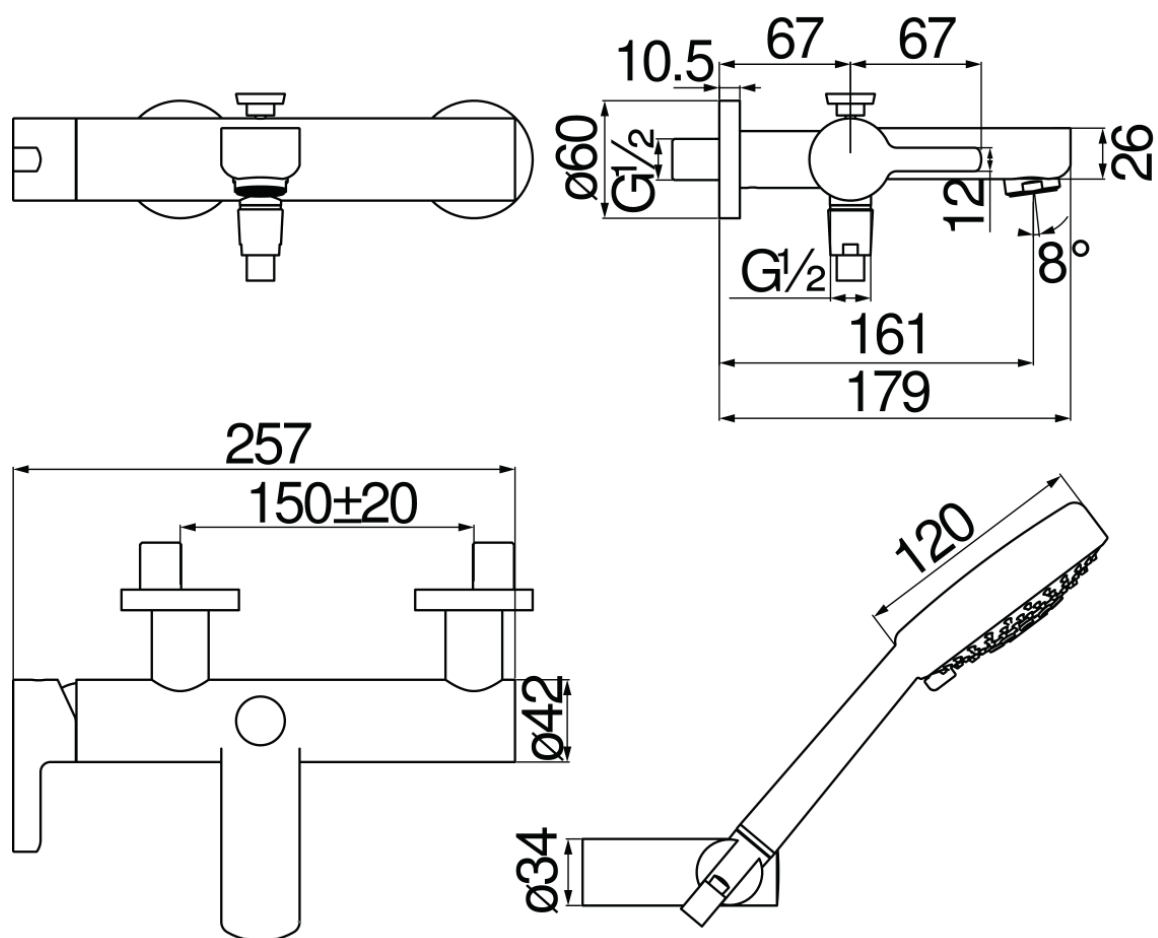

#### SPECIFICHE

Monocomando esterno con set doccia

Chrome

Aeratore anticalcare M 28 x 1

Deviatore con ritorno automatico

Supporto doccetta orientabile

Doccetta a 3 getti e flessibile 150 cm

Limitatore di portata con freno al 50%

Imballo: 37,1 x 23,7 x 11 cm / 0,00967 m<sup>3</sup> / 3,52 kg

#### CERTIFICAZIONI

DIAGRAMMA DI PORTATA: ACQUA CALDA/FREDDA

DIAGRAMMA DI PORTATA: ACQUA MISCELATA